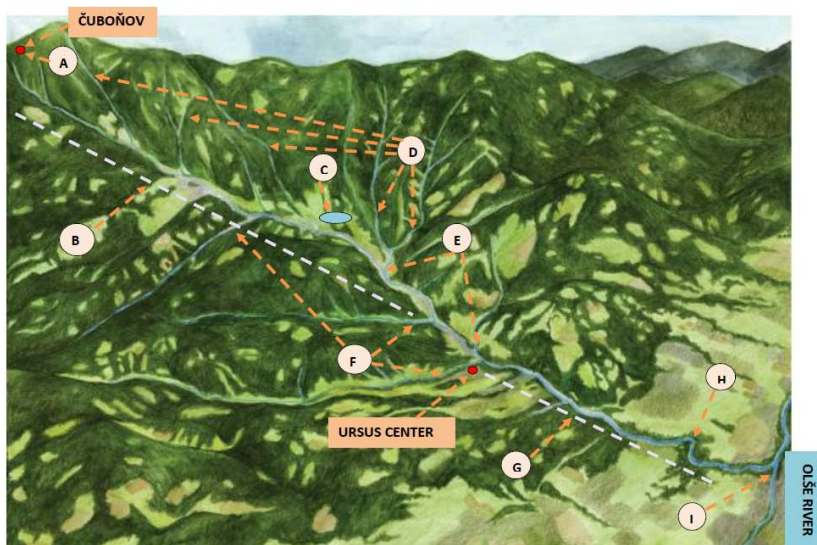

3 PL Mladý průzkumník přírody – tekoucí vody Beskyd

1. Přiřaď část toku řeky k písmenu.

Řeka. Začíná to krásným pramenem, někde pod vrcholky hor a končí to v hlubokém údolí krajiny. Na vrcholcích teče říčka velice rychle a cestou potkává různá úskalí v podobě kamení a spadáných stromů. V údolí se řeka rozšíří a proud vody se zpomalí. Zde voda odnesla jemný písek a bahno, které ukryla do dna řeky. Voda už zde není křišťálová a studená, ale kalná a o několik stupňů teplejší.

<i>Soutok</i>	<i>Horní tok</i>	<i>Prostřední tok</i>	<i>Meandr</i>	<i>Levý přítok</i>	<i>Pravý přítok</i>	<i>Mrtvé rameno</i>	<i>Ústí</i>	<i>Pramen</i>

A	Pramen
B	Horní tok
C	Mrtvé rameno
D	Levý přítok
E	Ústí
F	Pravý přítok
G	Prostřední tok
H	Meandr
I	Soutok