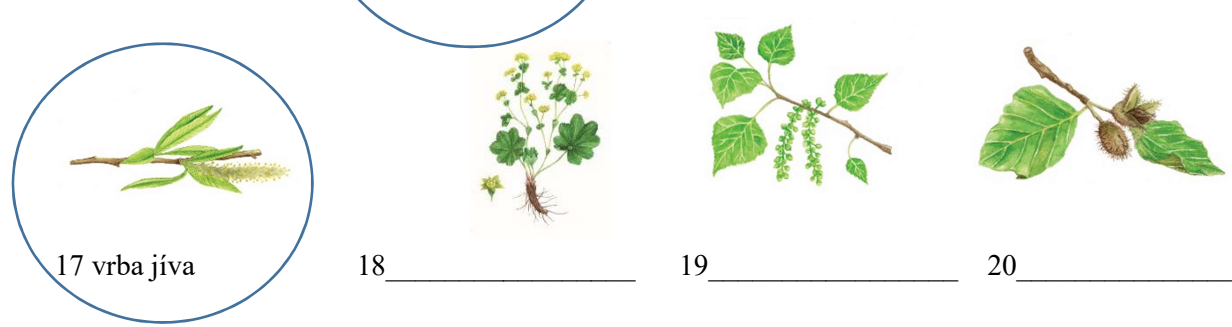

17 vrba jíva

18 _____

19 _____

20 _____

C

	Datum	Botanický nález	Zoologický nález	Poznámky
Meandr	27.1.2021	Motýlice lesklá	<i>Calopteryx splendens</i>	2 jedinci
	27.1.2021	Skokan hnědý	<i>Rana temporaria</i>	pulci
	27.1.2021	Ledňáček říční	<i>Alcedo atthis</i>	1 samička