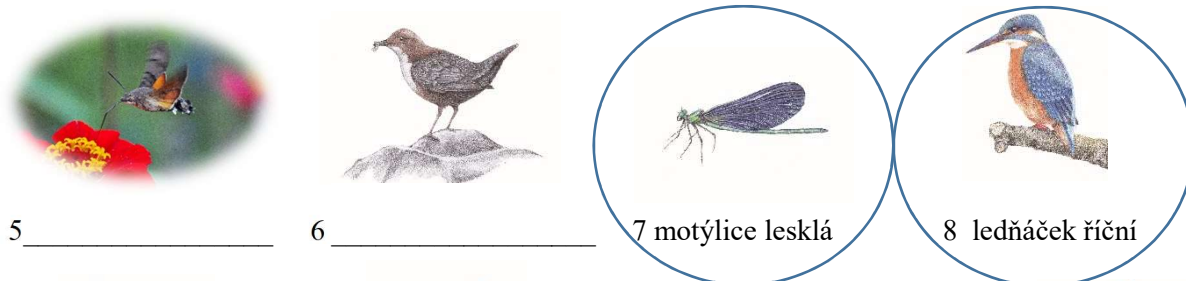

17 vrba jíva

18 _____

19 _____

20 _____

C

	Datum	Botanický nález	Zoologický nález	Poznámky
Meandr	27.1.2021	Motýlice lesklá	<i>Calopteryx splendens</i>	2 jedinci
	27.1.2021	Skokan hnědý	<i>Rana temporaria</i>	pulci
	27.1.2021	Ledňáček říční	<i>Alcedo atthis</i>	1 samička