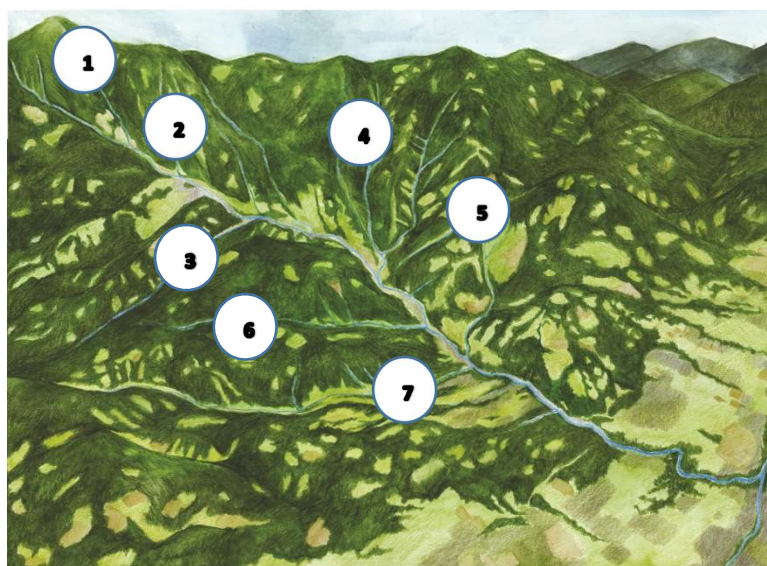

2. Vyhledej a napiš název levostranného/pravostranného potoku a název vrcholu, pod kterým pramení.

1	Přítok	Kyčmol
	Vrchol	Malý Polom
2	Přítok	Upalony
	Vrchol	Kozí hřbety
3	Přítok	Úplaz
	Vrchol	Velký Polom
4	Přítok	Tatínky
	Vrchol	Mizerov
5	Přítok	Kamenitý
	Vrchol	Kozubová
6	Přítok	Mionší
	Vrchol	Úplaz
7	Přítok	Mostořanka
	Vrchol	Malá Skalka