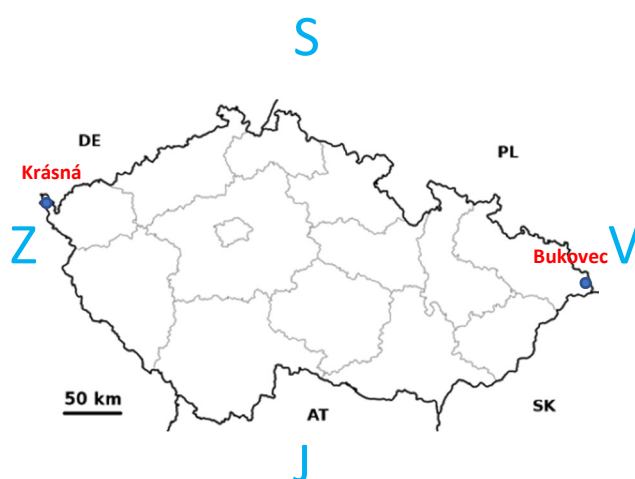

6 PL Slunce v Beskydech

Zeměkoule se otáčí ze západu na východ. V nevjýchodnější části naší republiky bude zapadat slunce nejdříve a na západě republiky bude zapadat později, a to přibližně o 27 minut.

Protože Beskydy leží v nej_____ části naší republiky, bude tu slunce vycházet i zapadat téměř o půl hodiny _____ než v nej_____ části České republiky .

Zakresli na mapě České republiky místo, kde leží Beskydy.

OBEC (kraj)	Dnešní datum	Čas východu ☀	Čas západu ☀
Bukovec (Moravskoslezský)			
Krásná (Karlovarský)			

Víš,
kolikrát
je Slunce
větší než
planeta
Země?

Světelný
paprsek
urazí
od Slunce
k Zemi
(150 mil.
km)
přibližně
za
8 minut.