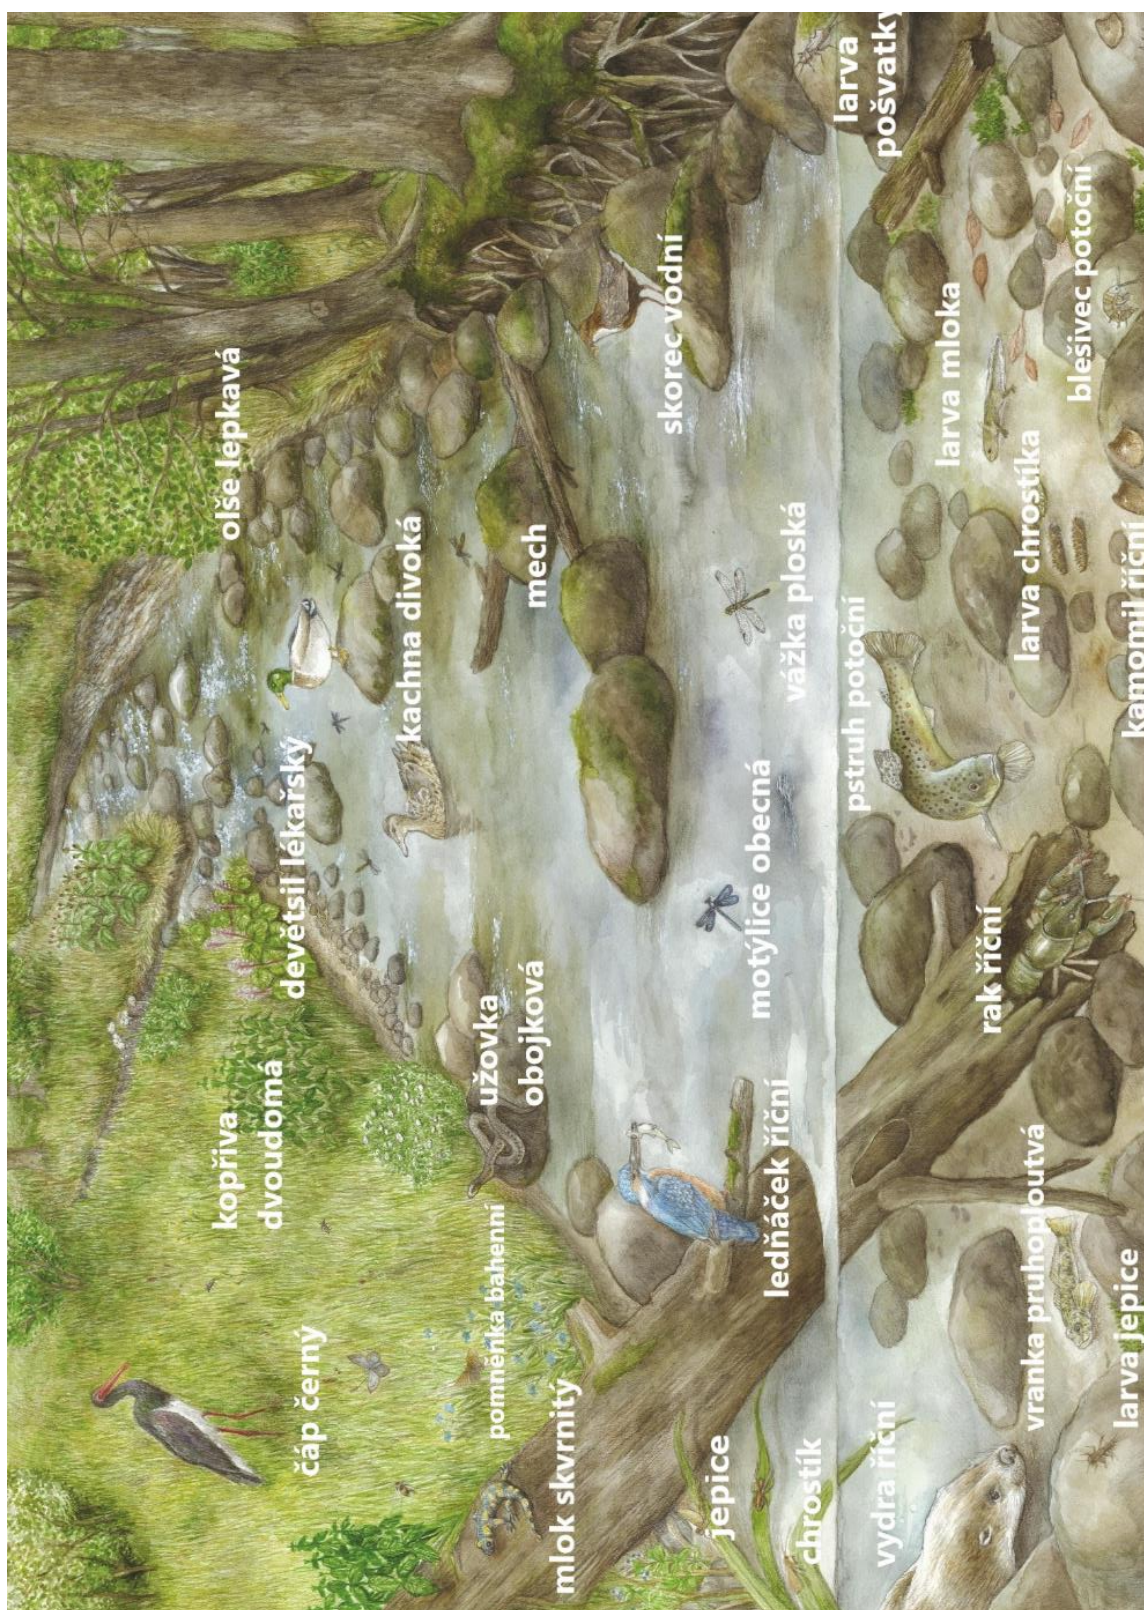

PL 14 Biotop řeky Lomné – řešení

Zdroje: Ilustrace – Agáta Vodičková

EVROPSKÁ UNIE
Evropské strukturální a investiční fondy
Operační program Výzkum, vývoj a vzdělávání

MINISTERSTVO ŠKOLSTVÍ,
MLÁDEŽE A TĚLOVÝCHOVY